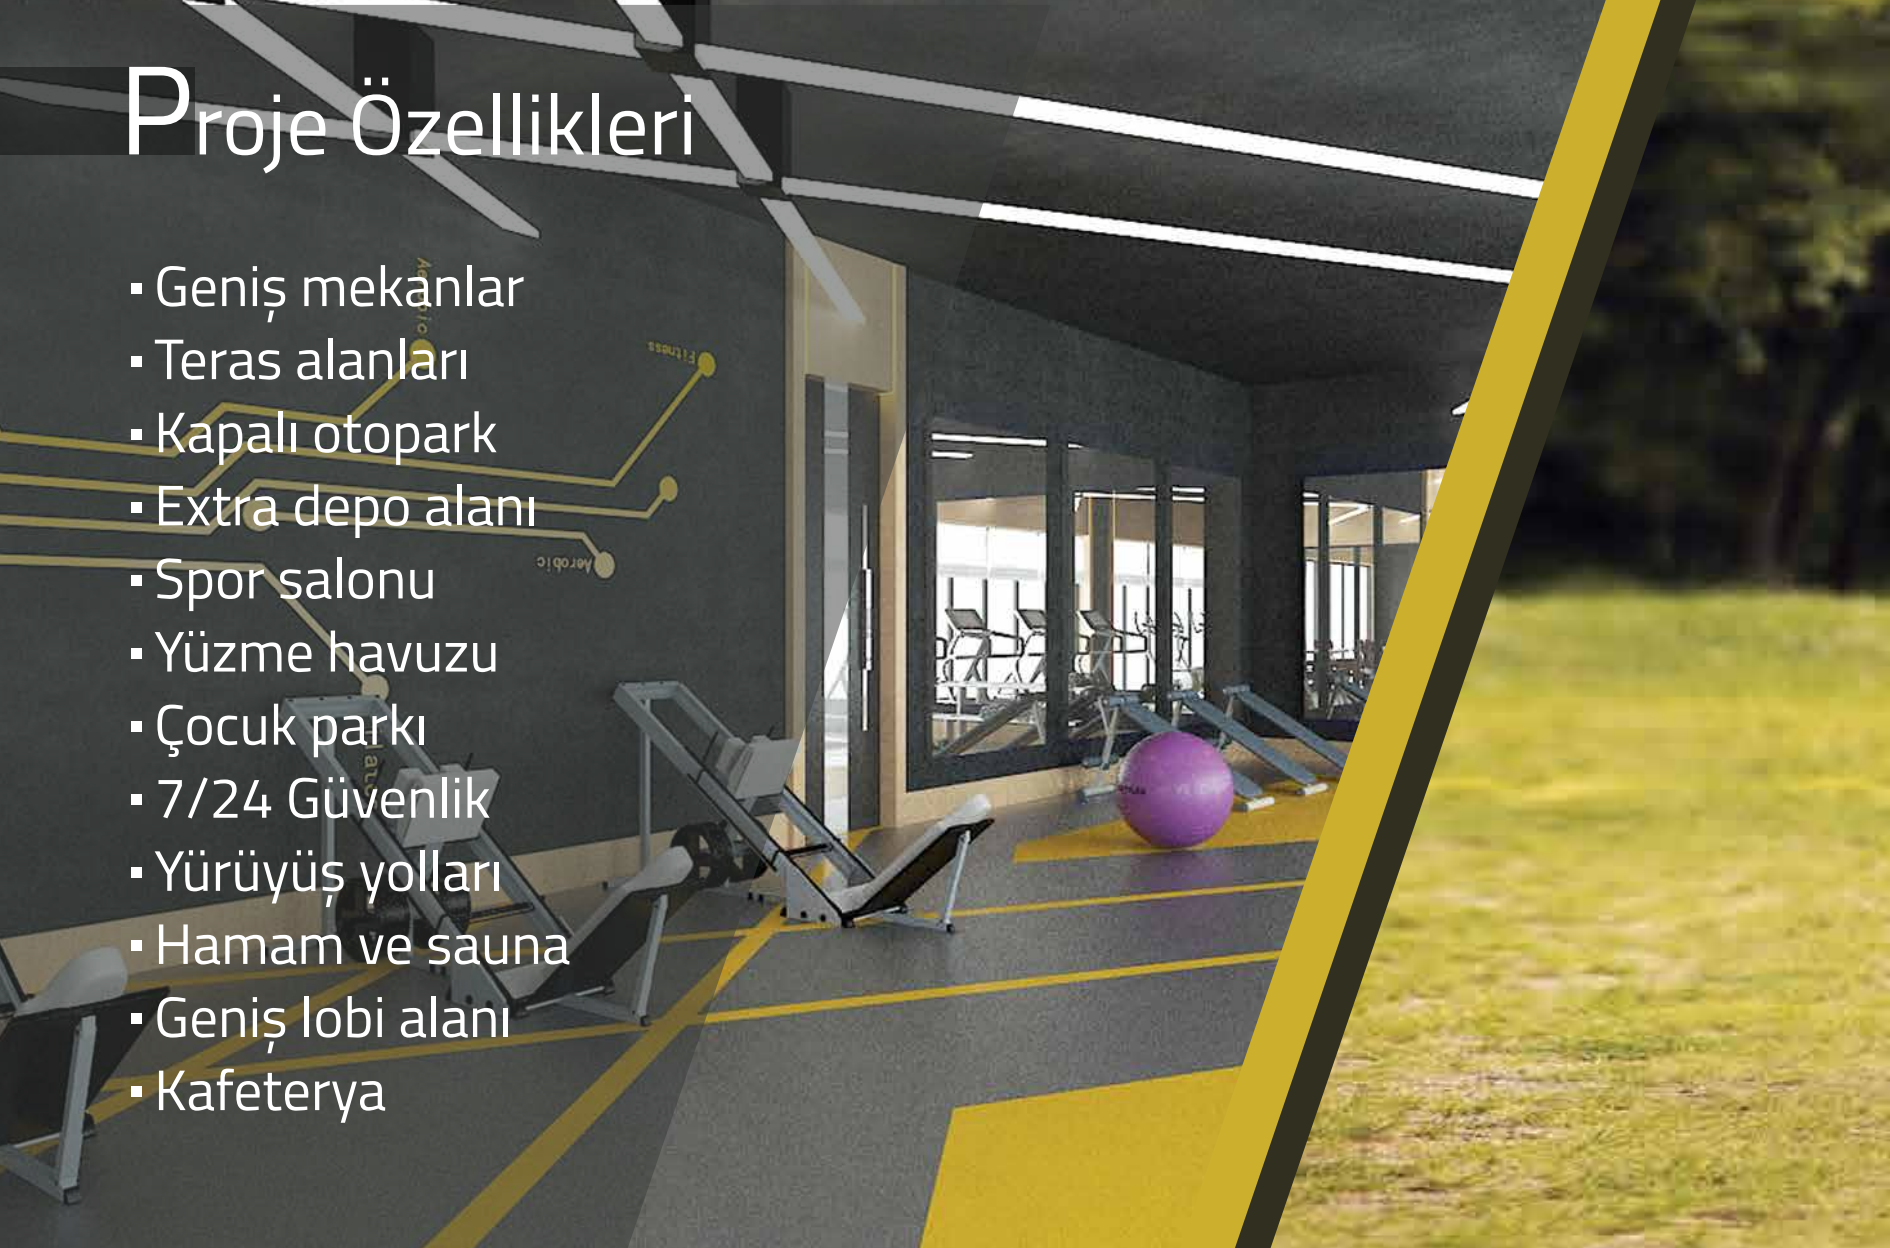

Proje Özellikleri

- Geniş mekanlar
- Teras alanları
- Kapalı otopark
- Extra depo alanı
- Spor salonu
- Yüzme havuzu
- Çocuk parkı
- 7/24 Güvenlik
- Yürüyüş yolları
- Hamam ve sauna
- Geniş lobi alanı
- Kafeterya